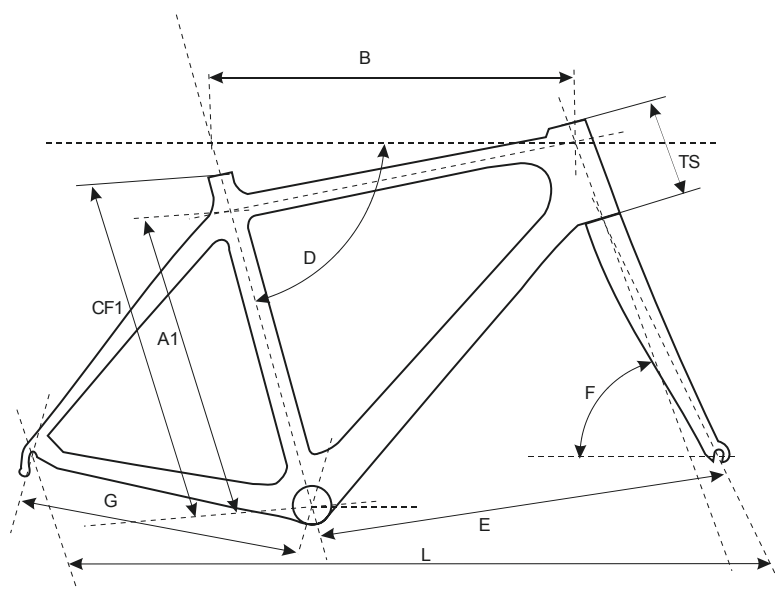

SOMECC

DIABLO

Misure Telaio Somec monoscocca – Somec monocoque sizes

	CF1	B	D	G	E	TS	F	L
1	43,0	51,5	75,0	40,5	57,8	10,0	71,5	97,2
2	47,0	53,6	74,0	40,5	58,0	12,0	72,5	97,6
3	49,5	54,8	73,5	40,5	58,3	14,0	73	97,8
4	51,0	56,5	73,25	40,5	59,3	16,0	73,5	98,8
5	54,0	58,7	73,0	40,5	61,2	18,0	73,5	100,1