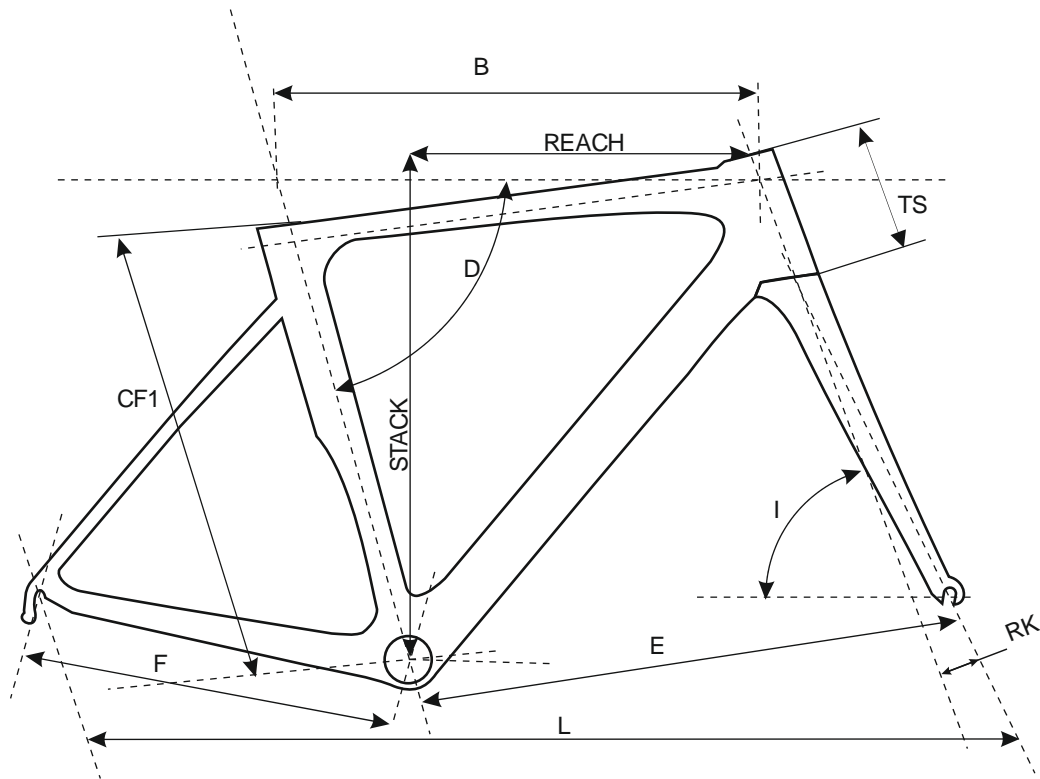

DIABLO RC

VERSIONE PER FRENI DIRECT MOUNT E DISC / VERSION FOR DIRECT MOUNT AND DISC BRAKES

**2020 SIZE CHART**

	CF 1	B	TS	D°	I	F	E	L	RK	STACK	REACH
1	43,3	51,5	10,5	75,0	71,5	40,5	57,7	97,2	45	50,1	38,1
2	46,5	53,6	12,0	74,0	72,5	40,5	58,0	97,5	45	52,3	38,6
3	49,5	54,8	14,0	73,5	73	40,5	58,3	97,8	45	54,4	38,7
4	52,5	56,5	16,0	73,25	73,5	40,5	59,3	98,8	45	56,5	39,5
5	55,5	58,7	18,0	73,0	73,5	40,5	61,2	100,7	45	58,4	40,8