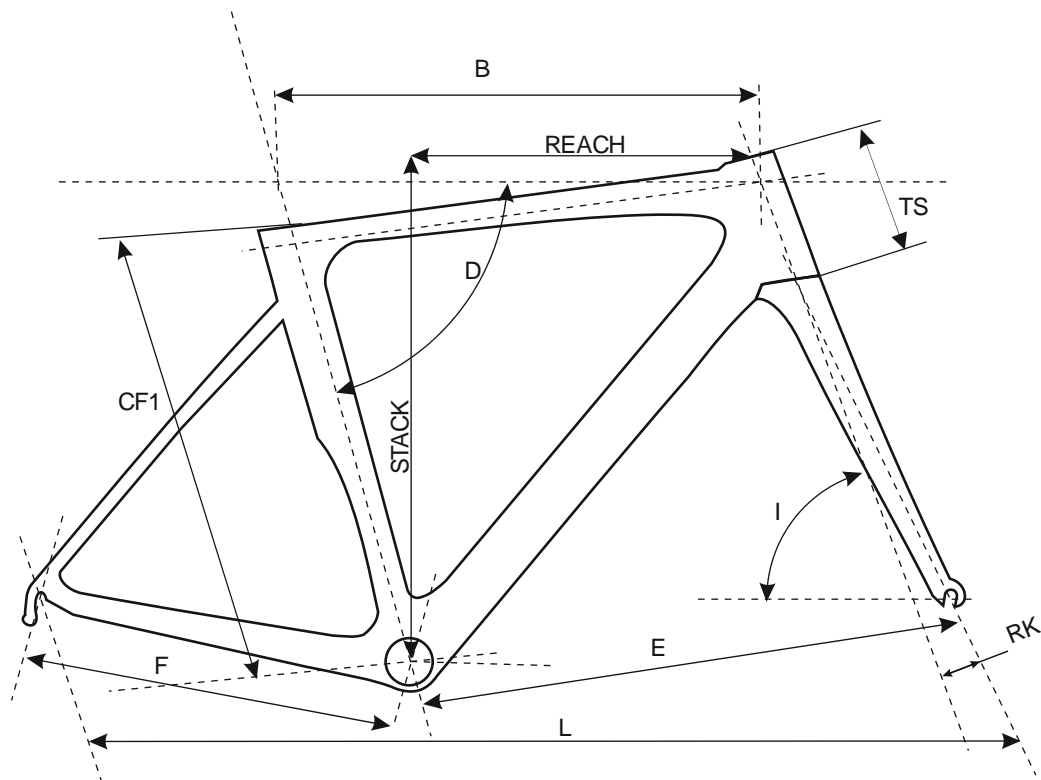

DIABLO RC

VERSIONE PER FRENI DIRECT MOUNT E DISC / VERSION FOR DIRECT MOUNT AND DISC BRAKES

SIZE CHART 2019

	CF 1	B	TS	D°	I	F	E	L	RK	STACK	REACH
1	43,3	51,5	10,5	75,0	71,5	40,5	57,7	97,2	45	50,1	38,1
2	46,5	53,6	12,0	74,0	72,5	40,5	58,0	97,5	45	52,3	38,6
3	49,5	54,8	14,0	73,5	73	40,5	58,3	97,8	45	54,4	38,7
4	52,5	56,5	16,0	73,25	73,5	40,5	59,3	98,8	45	56,5	39,5
5	55,5	58,7	18,0	73,0	73,5	40,5	61,2	100,7	45	58,4	40,8