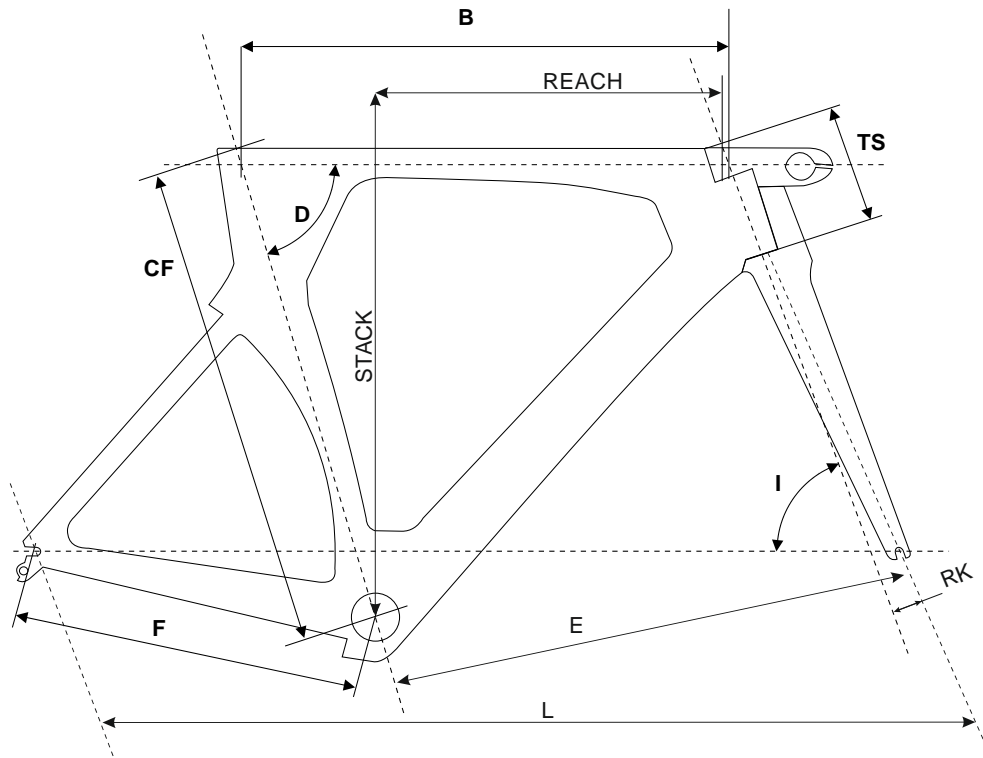

***FIRE******2020 SIZE CHART***

	CF	B	TS	D°	I	F	E	L	RK	STACK	REACH
<b>1</b>	45,0	49,0	9,0	75	71,0	39,5	56,2	94,5	45	45,3	37,2
<b>2</b>	53,0	51,0	10,0	75	72,5	39,5	56,3	94,5	45	51,2	37,8
<b>3</b>	54,0	53,0	11,0	75	72,5	39,5	58,4	96,7	45	52,1	39,6
<b>4</b>	55,7	55,0	13,0	75	72,5	39,5	60,3	98,6	45	53,8	41,0
<b>5</b>	57,6	57,0	14,8	75	72,5	39,5	62,2	100,6	45	55,6	42,4