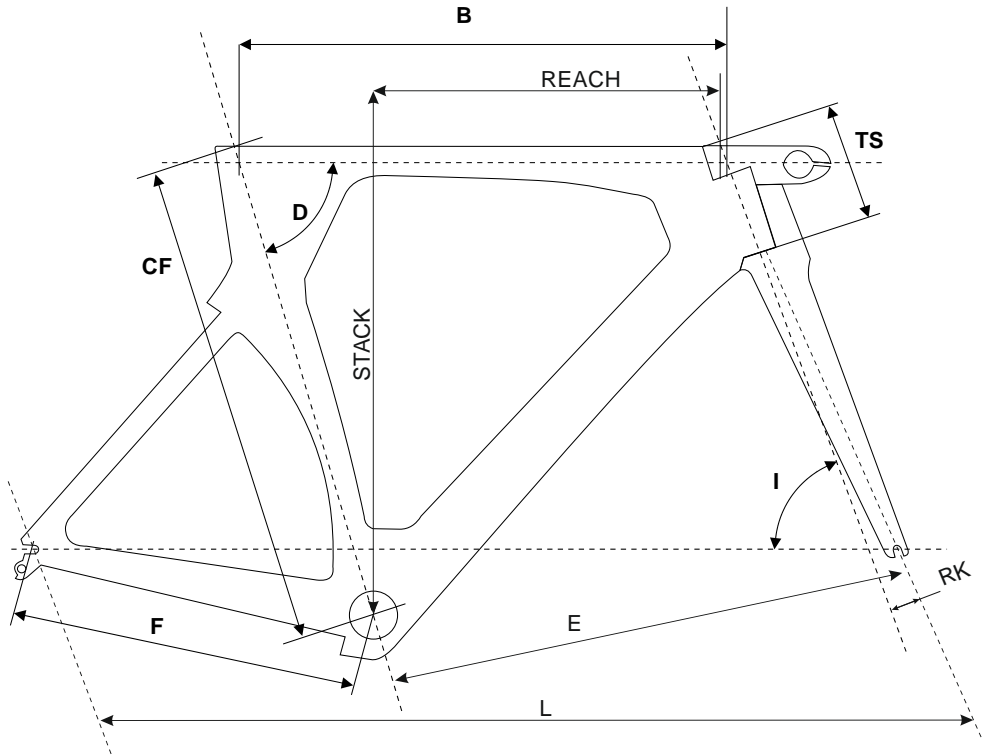

FIRE

SIZE CHART 2019

	CF	B	TS	D°	I	F	E	L	RK	STACK	REACH
1	45,0	49,0	9,0	75	71,0	39,5	56,2	94,5	45	45,3	37,2
2	53,0	51,0	10,0	75	72,5	39,5	56,3	94,5	45	51,2	37,8
3	54,0	53,0	11,0	75	72,5	39,5	58,4	96,7	45	52,1	39,6
4	55,7	55,0	13,0	75	72,5	39,5	60,3	98,6	45	53,8	41,0
5	57,6	57,0	14,8	75	72,5	39,5	62,2	100,6	45	55,6	42,4