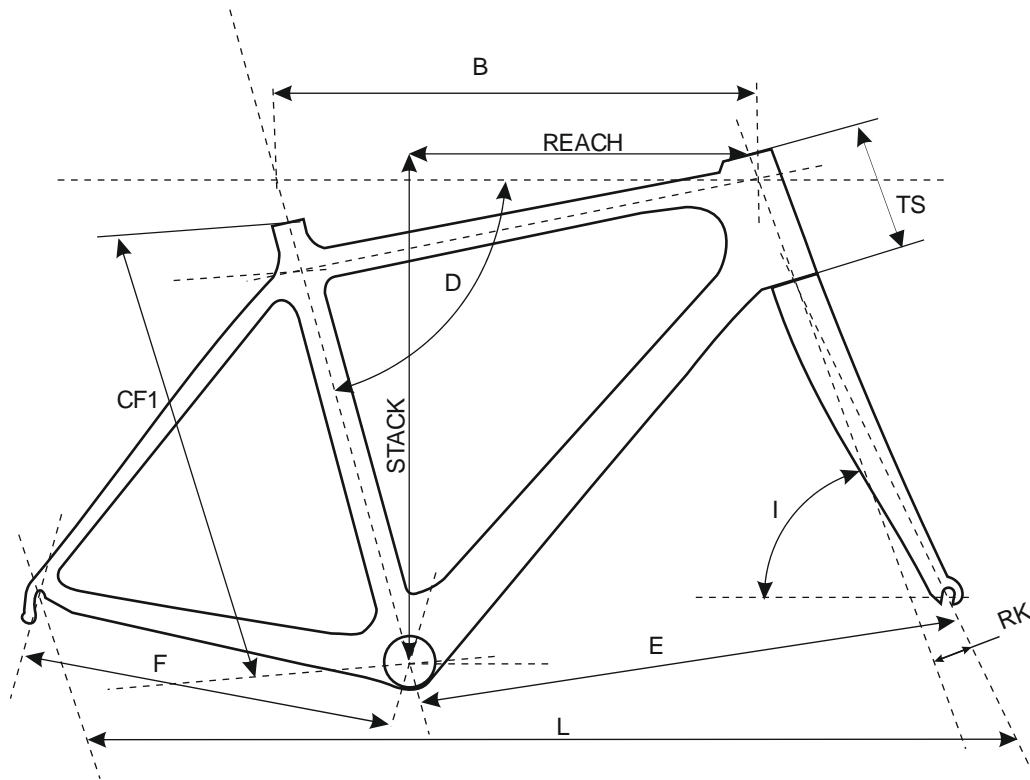

GENESI

2020 SIZE CHART

	CF 1	B	TS	D°	I°	F	E	L	RK	STACK	REACH
1	43	51.5	12.0	75.0	71.0	40.5	58.3	97.8	45	51.5	37.7
2	47	53,5	13,5	74,5	72,0	40,5	58,9	98,5	45	53,5	38,7
3	49	55,0	15,0	74,0	72,8	40,5	59,3	98,7	45	55,0	39,3
4	51	56,5	16,5	73,3	73,3	40,5	59,6	99,1	45	56,6	39,6
5	54	58,5	18,5	73,0	73,5	40,5	61,0	100,6	45	58,6	40,6