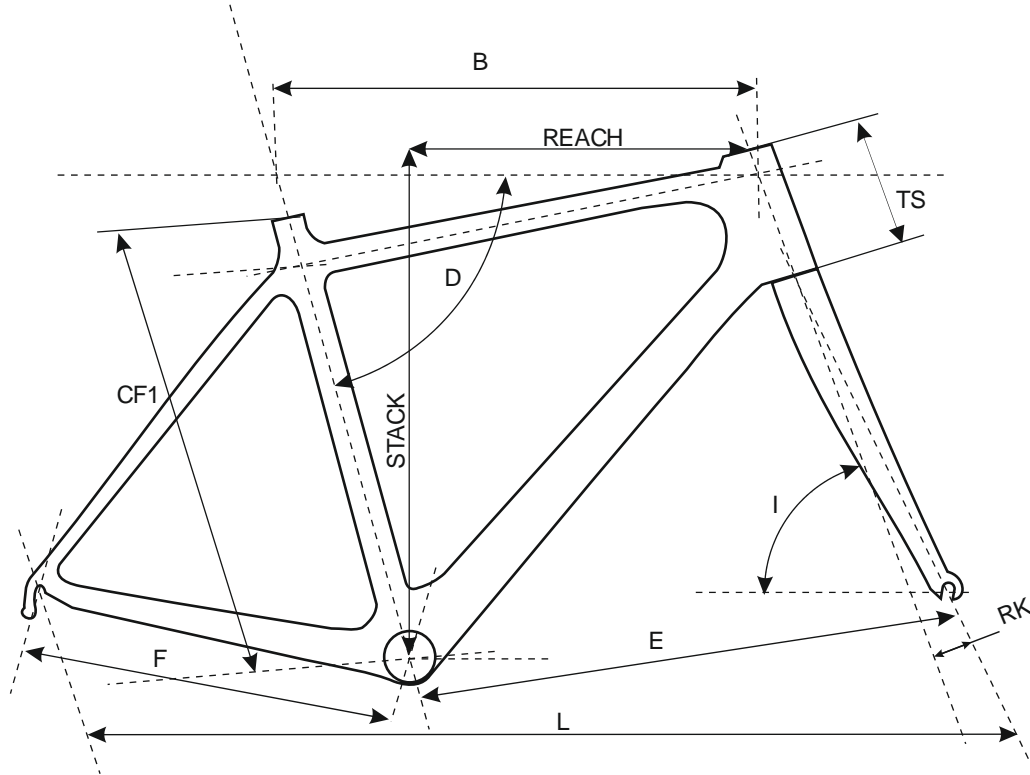

# KRB

## SIZE CHART 2019

	CF 1	B	TS	D°	I°	F	E	L	RK
<b>1</b>	48,0	52,5	10,5	74,5	72,5	40,5	57,1	96,5	43
<b>2</b>	51,0	54,0	12,0	73,5	72,5	40,5	57,7	97,2	43
<b>3</b>	54,0	55,0	15,5	73,5	73,0	40,5	58,3	97,8	43
<b>4</b>	57,0	56,5	19,0	73,0	73,0	40,5	59,3	99,2	43
<b>5</b>	60,0	58,0	21,5	73,0	73,0	40,5	60,8	100,7	43