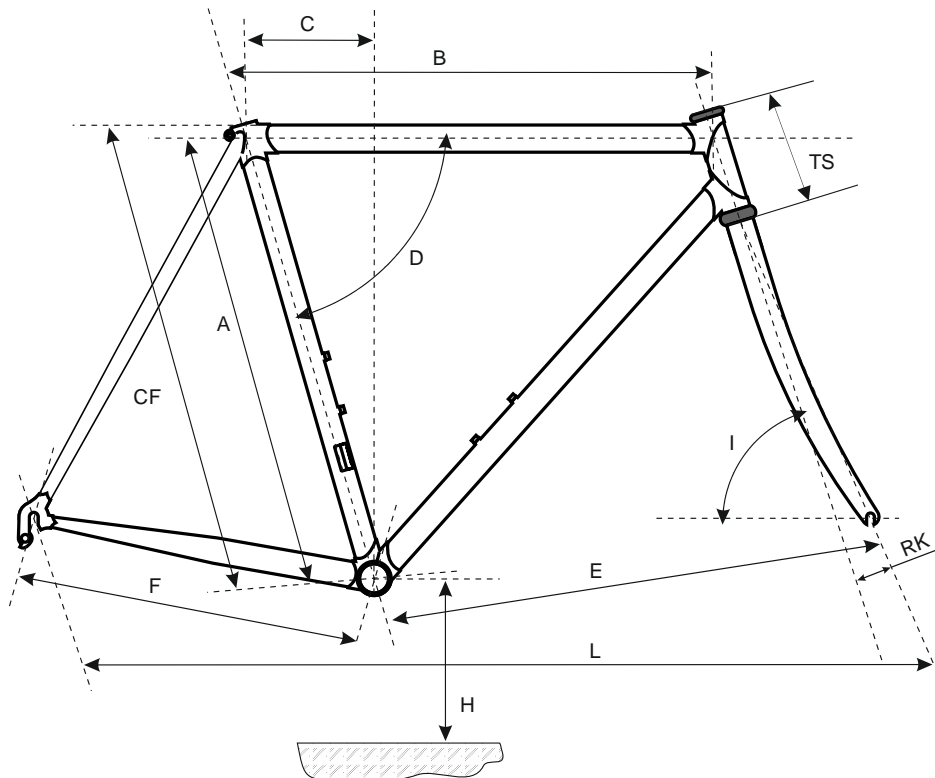

## SIZE CHART 2019

I seguenti telai Somec sono costruiti artigianalmente e su misura. La tabella indica esempi di misure.

The following Somec frames are hand-made and custom made. The geometry sheet below shows some examples of sizes.

| CF | A C/C | B     | D     | C     | E     | F    | H     |
|----|-------|-------|-------|-------|-------|------|-------|
| 49 | 47,5  | 50,5  | 74,5° | 12,6  | 57,5  | 40,3 | 27,0  |
| 50 | 48,5  | 51,5  | 74,5° | 13,2  | 58,0  | 40,3 | 26,5  |
| 51 | 49,5  | 52,0  | 74,5° | 13,5  | 58,4  | 40,3 | 26,5  |
| 52 | 50,5  | 53,0  | 74,5° | 13,8  | 58,5  | 40,3 | 26,5  |
| 53 | 51,5  | 53,5  | 74,0° | 14,0  | 58,7  | 40,4 | 26,5  |
| 54 | 52,5  | 54,5  | 74,0° | 14,8  | 59,0  | 40,4 | 26,5  |
| 55 | 53,5  | 54,5  | 74,0° | 15,0  | 59,0  | 40,4 | 26,5  |
| 56 | 54,5  | 55,5  | 73,5° | 15,3  | 59,6  | 40,6 | 26,5  |
| 57 | 55,5  | 56,0  | 73,5° | 16,1  | 59,8  | 40,6 | 26,5  |
| 58 | 56,5  | 57,0  | 73,0° | 16,3  | 60,0  | 40,8 | 26,5  |
| 59 | 57,5  | 57,5  | 73,0° | 16,6  | 60,5  | 40,8 | 26,5  |
| 60 | 58,5  | 58,0  | 73,0° | 17,4  | 60,5  | 40,8 | 26,5  |
| 61 | 59,5  | 59,0  | 72,5° | 17,7  | 60,8  | 40,9 | 26,5  |
| 62 | 60,50 | 59,50 | 72,5° | 17,98 | 61,20 | 40,9 | 26,50 |
| 63 | 61,50 | 60,00 | 72,5° | 18,27 | 61,70 | 40,9 | 26,50 |