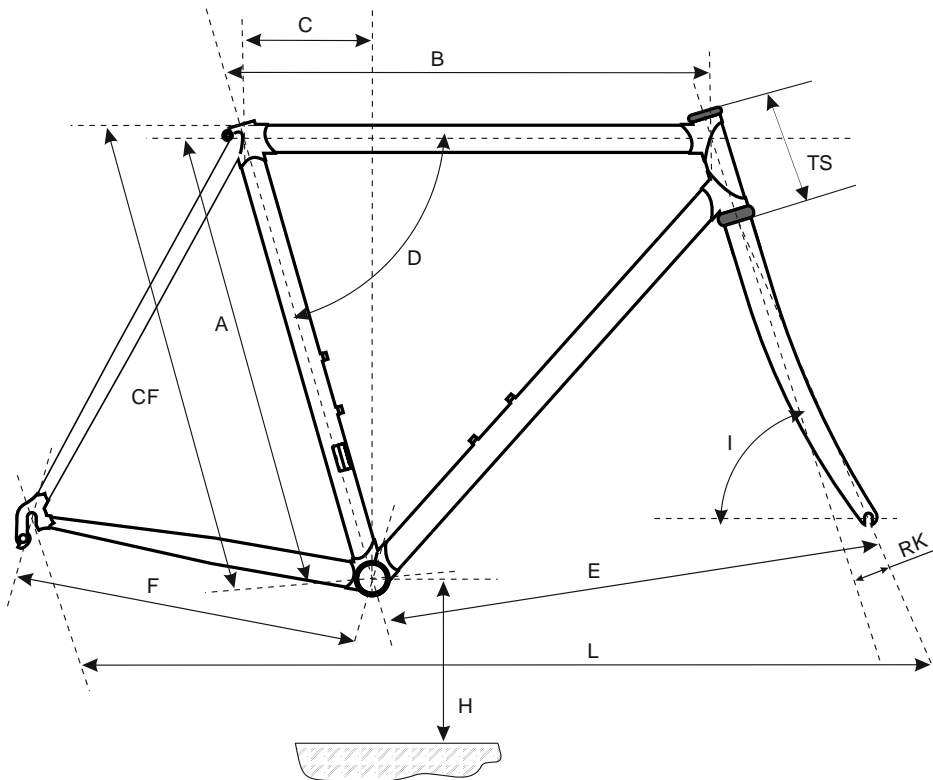

REX • TOP CLASS

SIZE CHART 2020

I seguenti telai Somec sono costruiti artigianalmente e su misura. La tabella indica esempi di misure.

The following Somec frames are hand-made and custom made. The geometry sheet below shows some examples of sizes.

CF	A/C	B	D	C	E	F	H
49	47,5	50,5	74,5°	12,6	57,5	40,3	27,0
50	48,5	51,5	74,5°	13,2	58,0	40,3	26,5
51	49,5	52,0	74,5°	13,5	58,4	40,3	26,5
52	50,5	53,0	74,5°	13,8	58,5	40,3	26,5
53	51,5	53,5	74,0°	14,0	58,7	40,4	26,5
54	52,5	54,5	74,0°	14,8	59,0	40,4	26,5
55	53,5	54,5	74,0°	15,0	59,0	40,4	26,5
56	54,5	55,5	73,5°	15,3	59,6	40,6	26,5
57	55,5	56,0	73,5°	16,1	59,8	40,6	26,5
58	56,5	57,0	73,0°	16,3	60,0	40,8	26,5
59	57,5	57,5	73,0°	16,6	60,5	40,8	26,5
60	58,5	58,0	73,0°	17,4	60,5	40,8	26,5
61	59,5	59,0	72,5°	17,7	60,8	40,9	26,5
62	60,50	59,50	72,5°	17,98	61,20	40,9	26,50
63	61,50	60,00	72,5°	18,27	61,70	40,9	26,50