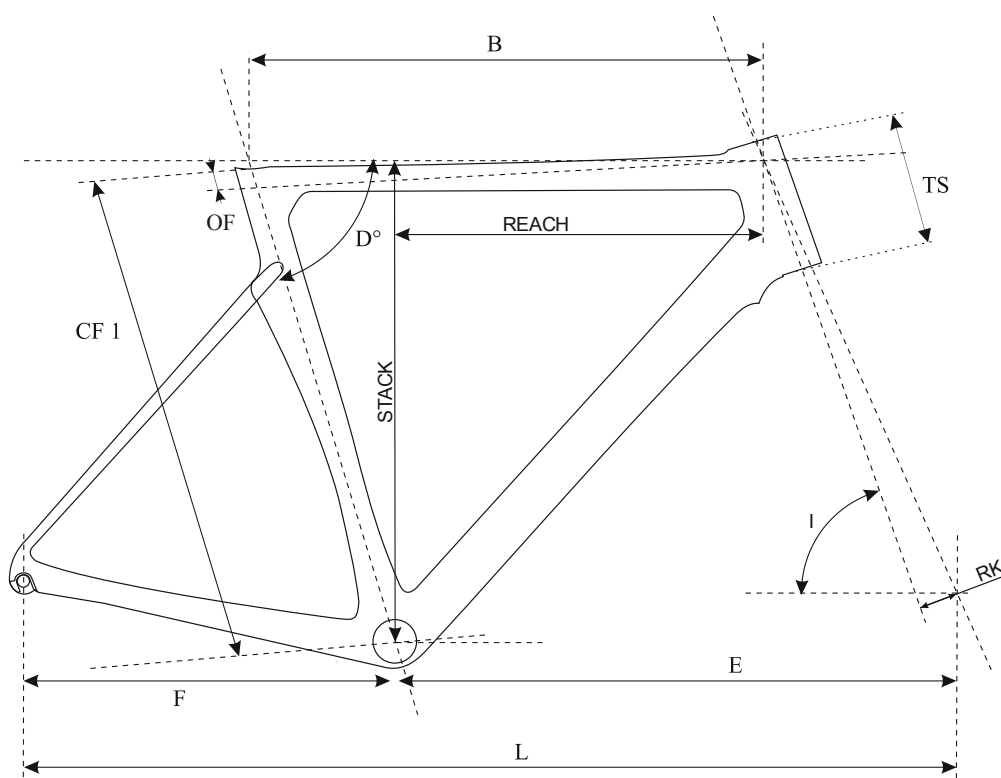

ECLIPSE

SIZE CHART

	CF 1	B	TS	D°	OF	I	F	E	L	RK	STACK	REACH
1	47,0	51,0	11,0	74,5	1,8	70,4	41,0	57,7	97,8	45	50,1	37,1
2	49,0	52,0	12,0	74,5	1,8	70,9	41,0	58,3	98,4	45	51,2	37,8
3	52,0	53,5	13,0	74,0	1,8	72,0	41,0	58,5	98,6	45	52,5	38,4
4	54,0	55,0	15,0	73,6	1,8	72,5	41,0	59,2	99,3	45	54,6	38,9
5	56,0	56,5	17,0	73,3	1,8	73,0	41,0	59,9	100,0	45	56,7	39,5
6	58,0	58,0	19,0	73,0	1,8	73,3	41,0	60,8	100,9	45,	58,7	40,1