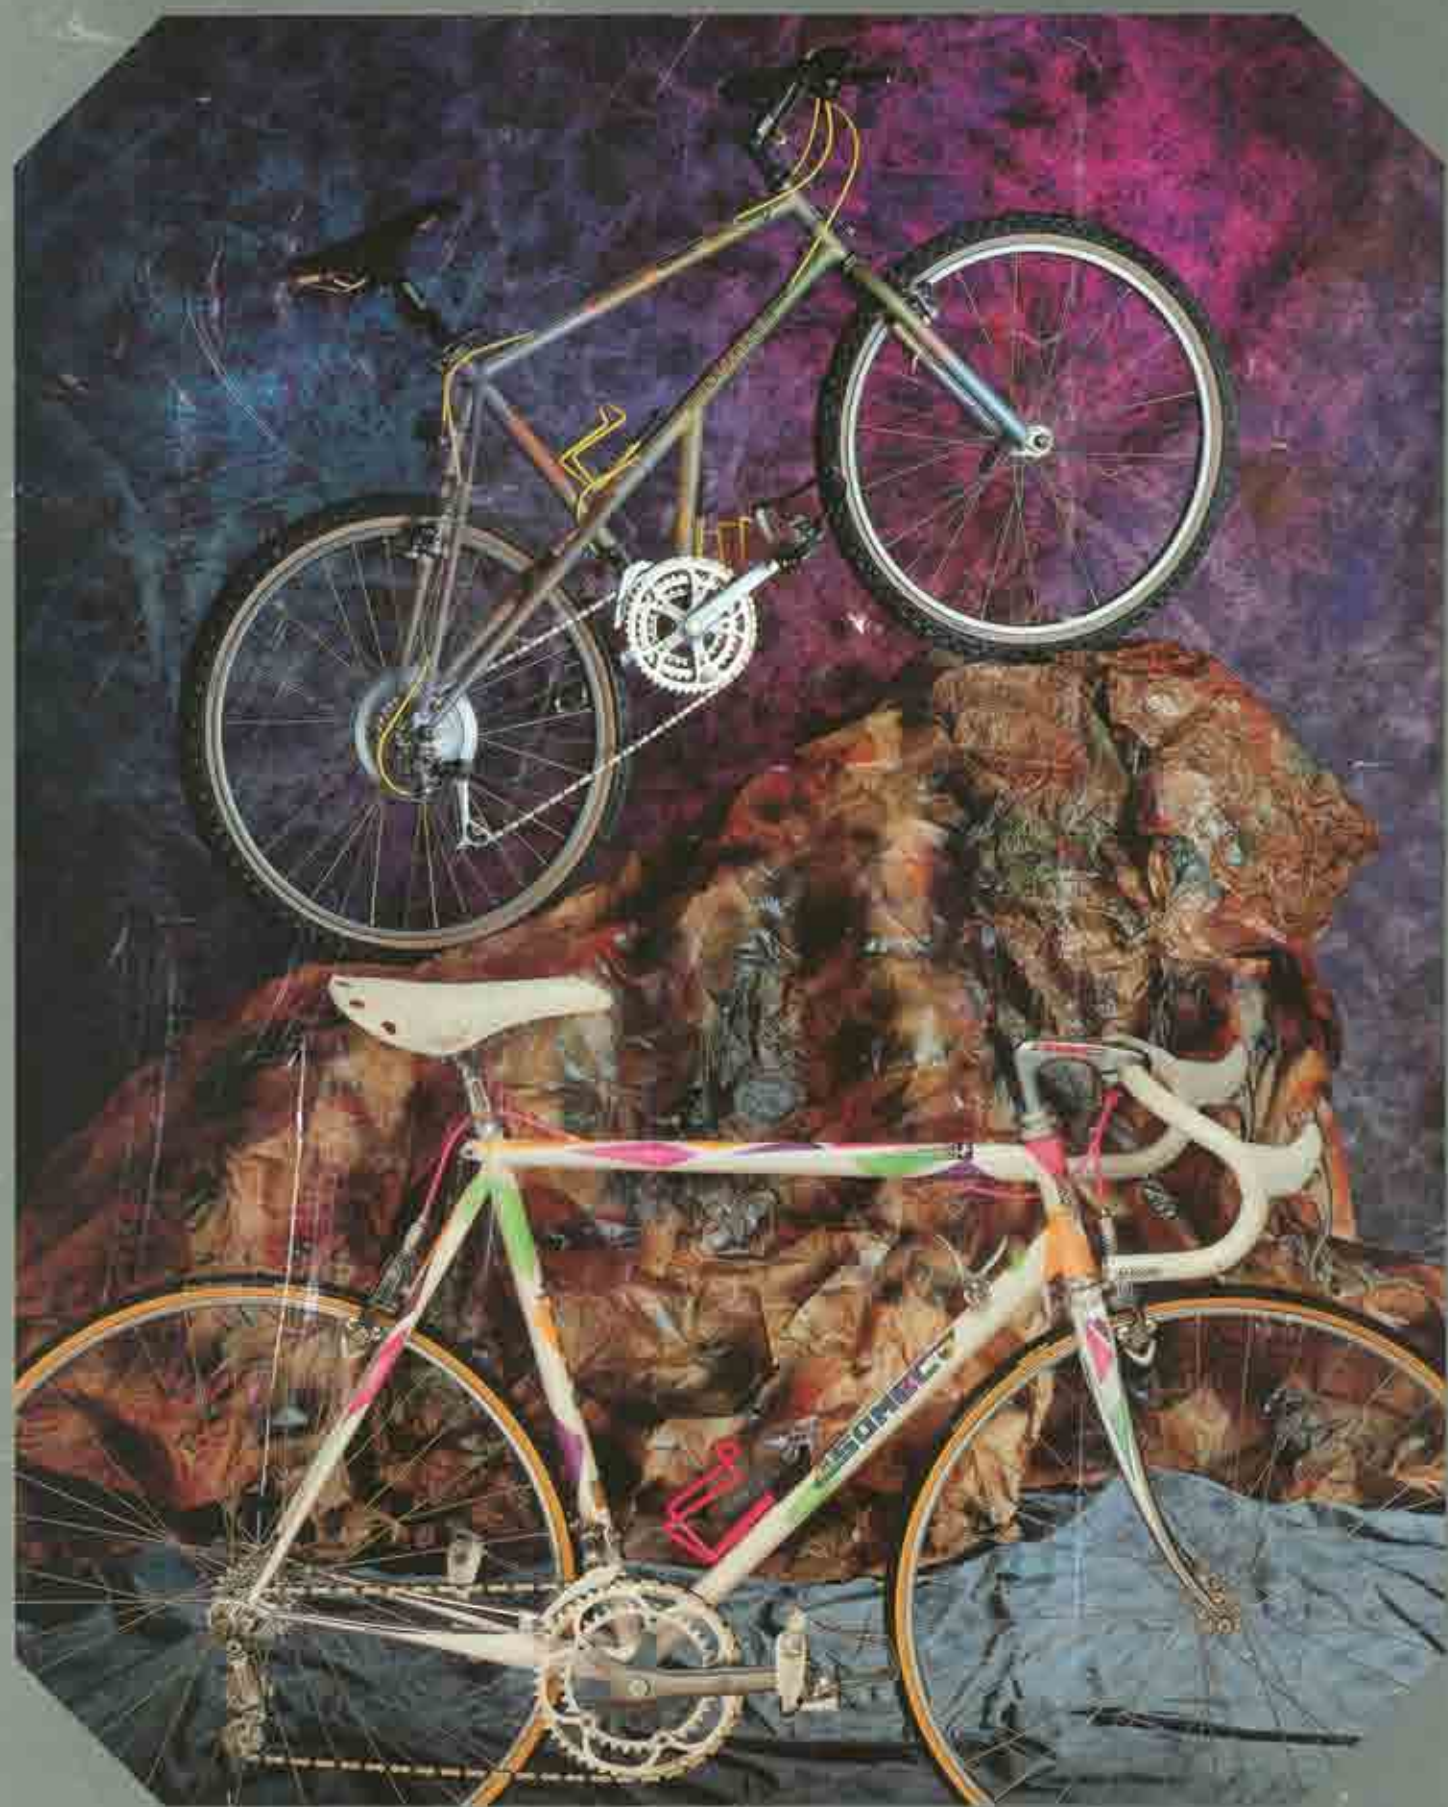

 **SOME** 

TECNOLOGIA STILE

ELITE SX-Columbia - SLX - colore (painted/Lackiert) 55

LEADER - Columbia MS - colore (painted/Lackiert) 54

PROMAX - Columbia Pflax - colore (painted/Lackiert) 53

MOD. LEADER

Tubo - Frame - Rahmen
 Gruppo - Group - Gruppe
 Manubrio / Handlebar - Lenker
 Sella - Saddle - Sattel

Columbia MS
 SHIMANO DURA-ACE 9 v.
 31 - 88/84
 ITALIA CAMIONISSIMO

Cerchi - Rims - Felgen
 Sforzi - Spacers - Kappen
 Cassa - Cassette - Kassette

MANIE-EM
 GLENT CRITERIUM
 52

RODEO - Columbus Aelle DR - colore (painted/Lackiert) 67

RADICAL - Columbus Cromor DR - colore (painted/Lackiert) 66

MONOFFRAME - Columbus Aelle DR - colore (painted/Lackiert) 45

MOD. RADICAL

Tubo - Frame - Rahmen
Gruppi - Group - Gruppe
Manubrio - Handlebars - Lenker
Sella - Saddle - Sattel

QUADRIBUS CROMOR DR
CAHMMAIOLIO CIVILISA
3-1
ROYAL EAGLE

Cerchi - Rim - Felge
Copertoni - Tires - Reifen
Cassa - Cassette - Kassette

CAFFERGOLO WITH
CEMENT BARRICA
61

CORSA - colore (painted/Lackiert) 59