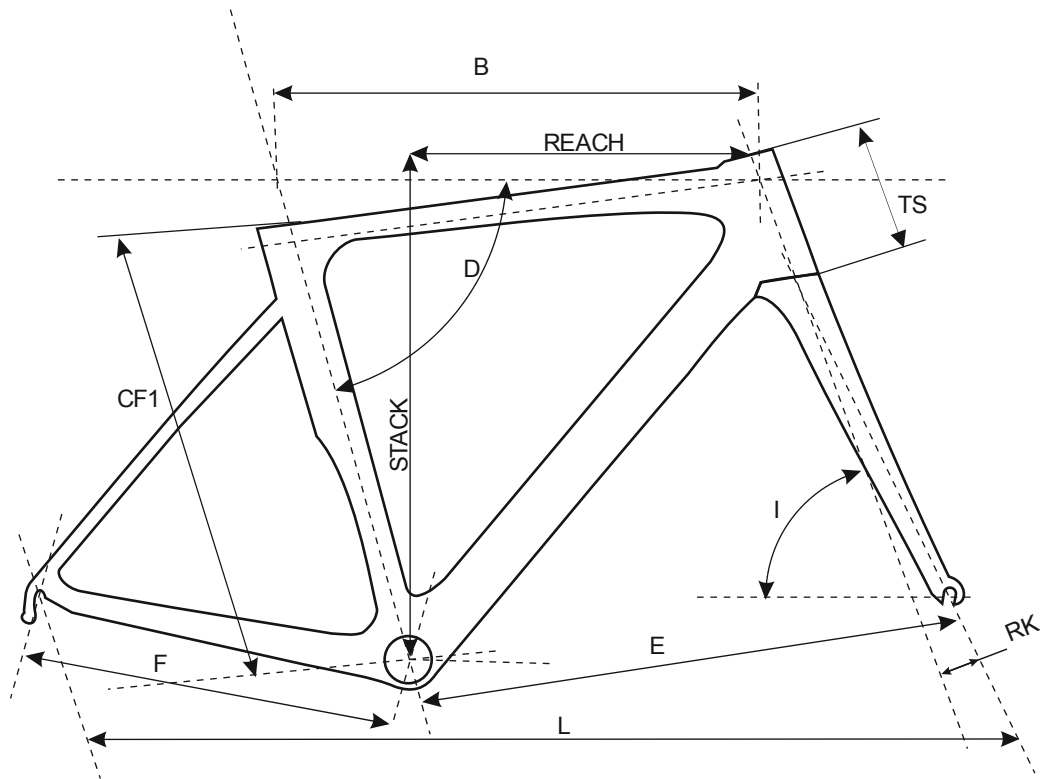

DIABLO

VERSIONE PER FRENI DIRECT MOUNT E DISC / VERSION FOR DIRECT MOUNT AND DISC BRAKES

SIZE CHART

	CF 1	B	TS	D°	I	F	E	L	RK	STACK	REACH
1	43,3	51,5	10,5	75,0	71,5	40,5	57,7	97,2	45	50,1	38,1
2	46,5	53,6	12,0	74,0	72,5	40,5	58,0	97,5	45	52,3	38,6
3	49,5	54,8	14,0	73,5	73	40,5	58,3	97,8	45	54,4	38,7
4	52,5	56,5	16,0	73,25	73,5	40,5	59,3	98,8	45	56,5	39,5
5	55,5	58,7	18,0	73,0	73,5	40,5	61,2	100,7	45	58,4	40,8