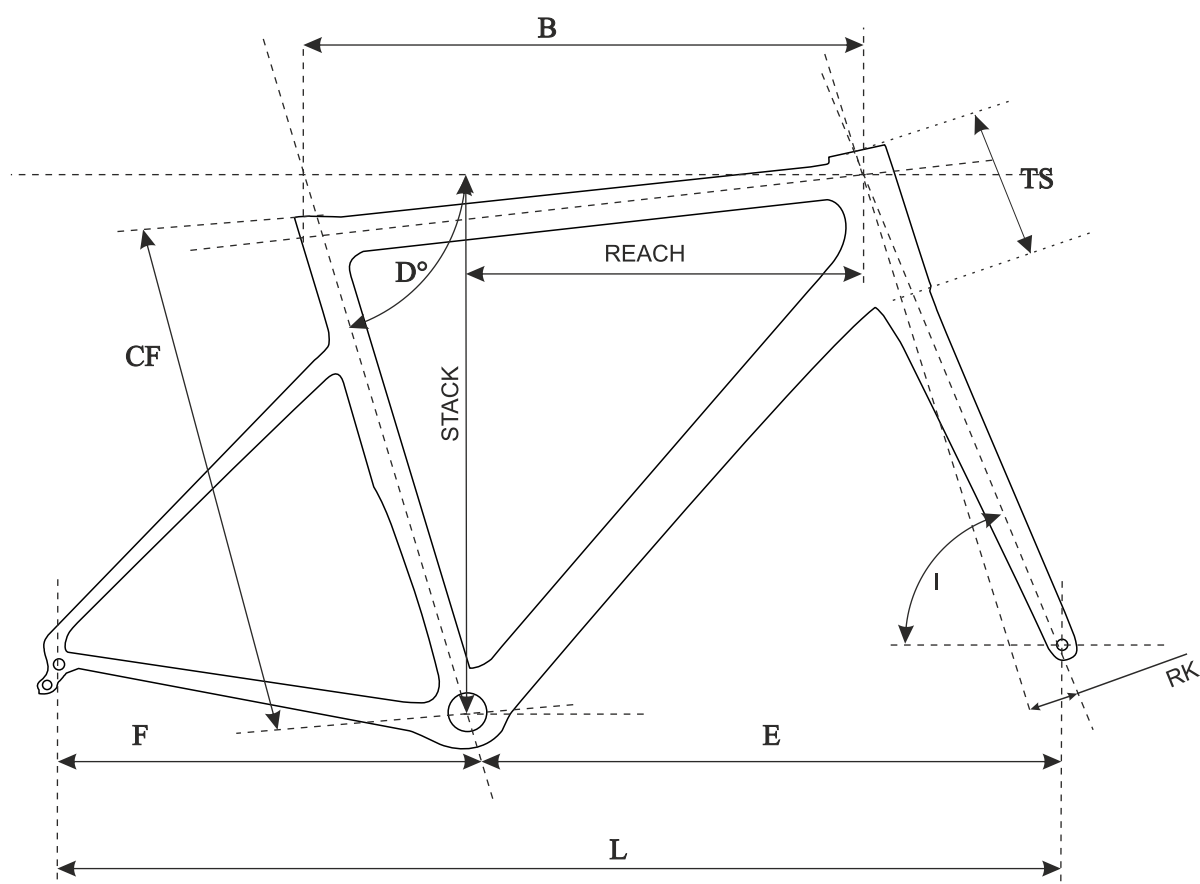

MATRIX

SIZE CHART 2025

SIZE	CF	B	D	TS	I	E	F	RK	STACK	REACH	L
XS	460	515	75°	110	71.5°	576,5	408	45	509,7	379,1	973,8
S	490	536	74°	120	72.5°	579,2	408	45	522,8	384,2	975,4
M	510	548	73.5°	140	73°	583,2	408	45	541,6	387,6	981,2
L	530	565	73.25°	160	73.2°	596,7	408	45	562,7	397,2	993,7
XL	560	587	73°	180	73.5°	611,2	408	45	587,7	406,2	1010,4